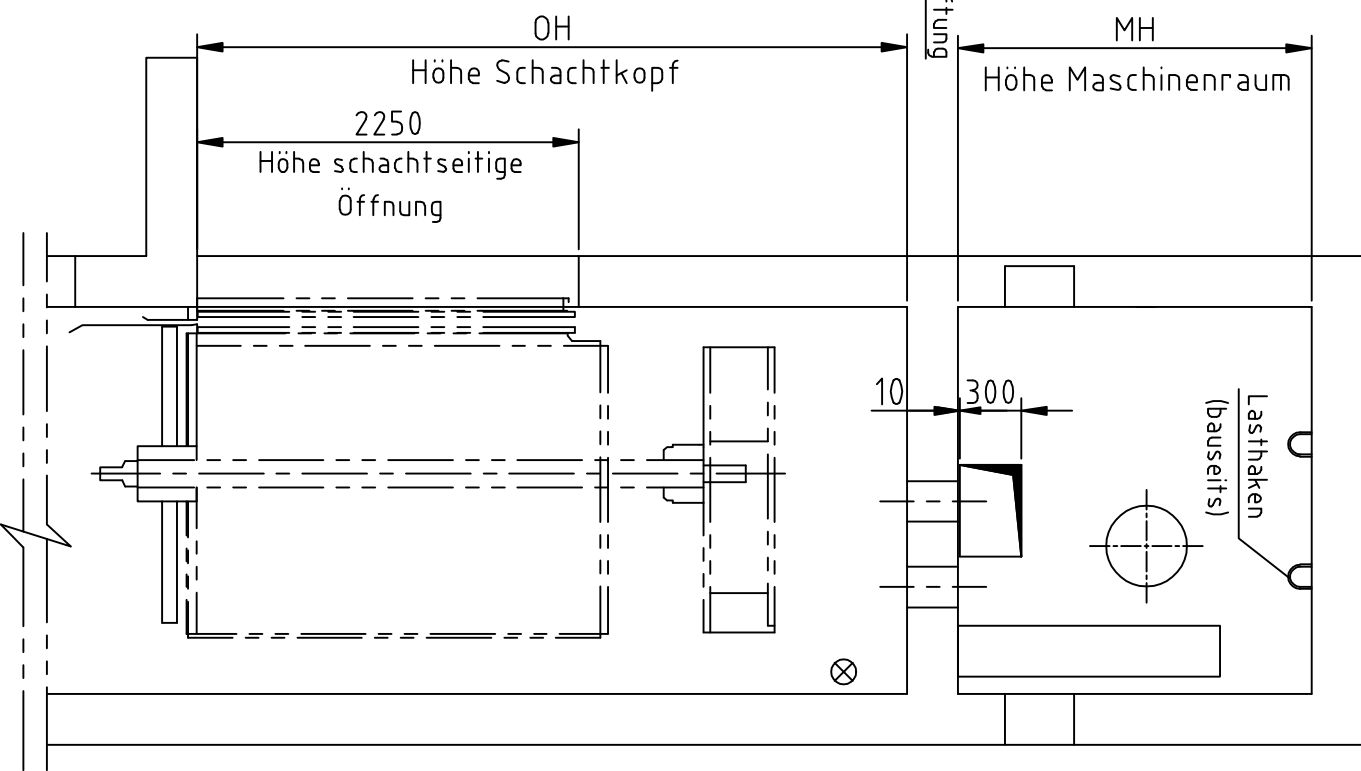

LAYOUT Geyssel AZ - 830 -SD(630-1000kg)

Aufzugsschacht

Aufzugsschacht - Plan