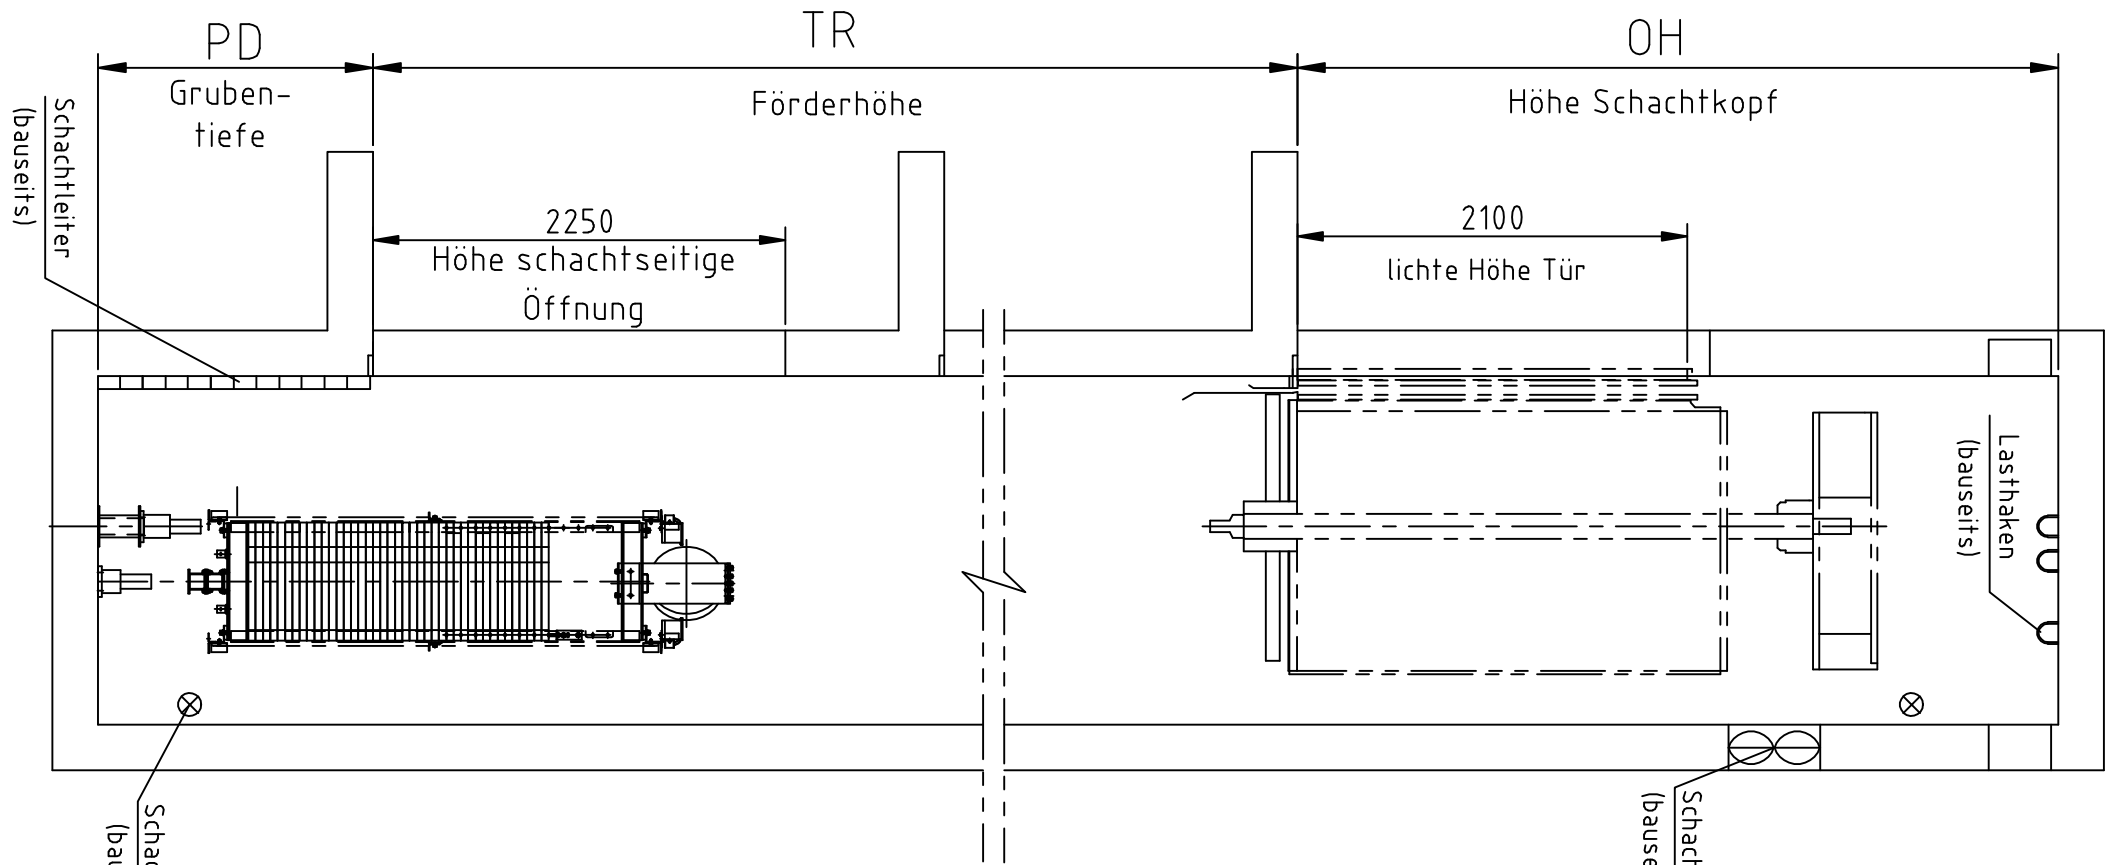

LAYOUT Geyssel AZ - 830 -SD(630-1000kg)

Aufzugsschacht

Aufzugsschacht - Plan